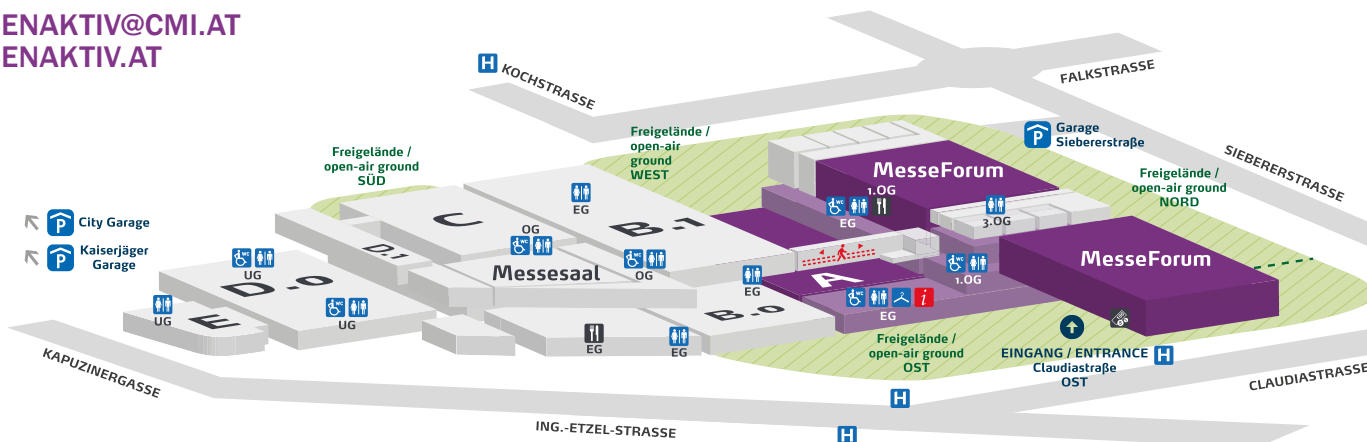

MESSEDATEN

Freitag–Sonntag, 16.–18. November 2018
Messe Innsbruck, Halle A, Eingang Ost

NEU ÖFFNUNGSZEITEN:

Freitag: 12.00–18.00 Uhr,
Samstag: 10.00–18.00 Uhr,
Sonntag: 10.00–17.00 Uhr

EINTRITTSPREISE:

Freitag: freier Eintritt
Samstag–Sonntag: € 5,00

SENAKTIV@CMI.AT
SENAKTIV.AT

IHR MESSETEAM

JULIAN BATHELT
Pressereferent
t: +43 (0) 512 5936-1124
e: j.bathelt@cmi.at

VERENA ABENTHUNG
Grafikdesignerin
t: +43 (0) 512 5936-1121
e: v.abenthung@cmi.at

CONGRESS UND MESSE INNSBRUCK GMBH, Firmensitz: Rennweg 3, 6020 Innsbruck, Austria

Standorte: Congress Innsbruck, Rennweg 3, 6020 Innsbruck | Messe Innsbruck, Kapuzinergasse 11, 6020 Innsbruck | congresspark igls, Eugenpromenade 2, 6080 Igls | FN 36779m, LG Innsbruck, UID ATU 31718503 | Alle Angaben ohne Gewähr. Änderungen vorbehalten.

**SEN
AKTIV**